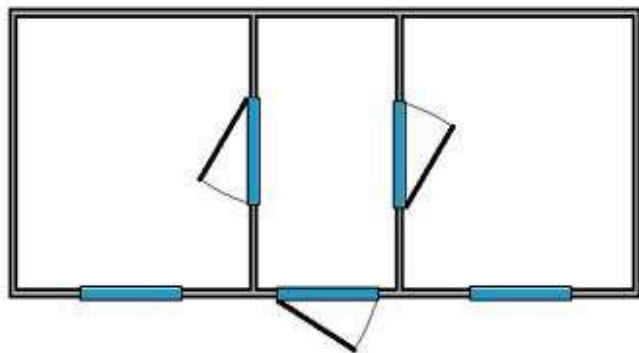

БД 05

ДВП	86 000 рублей
ПВХ	106 000 рублей
ВАГ	112 000 руб

Размеры деревянной бытовки - 6*2,4*2,4 метра